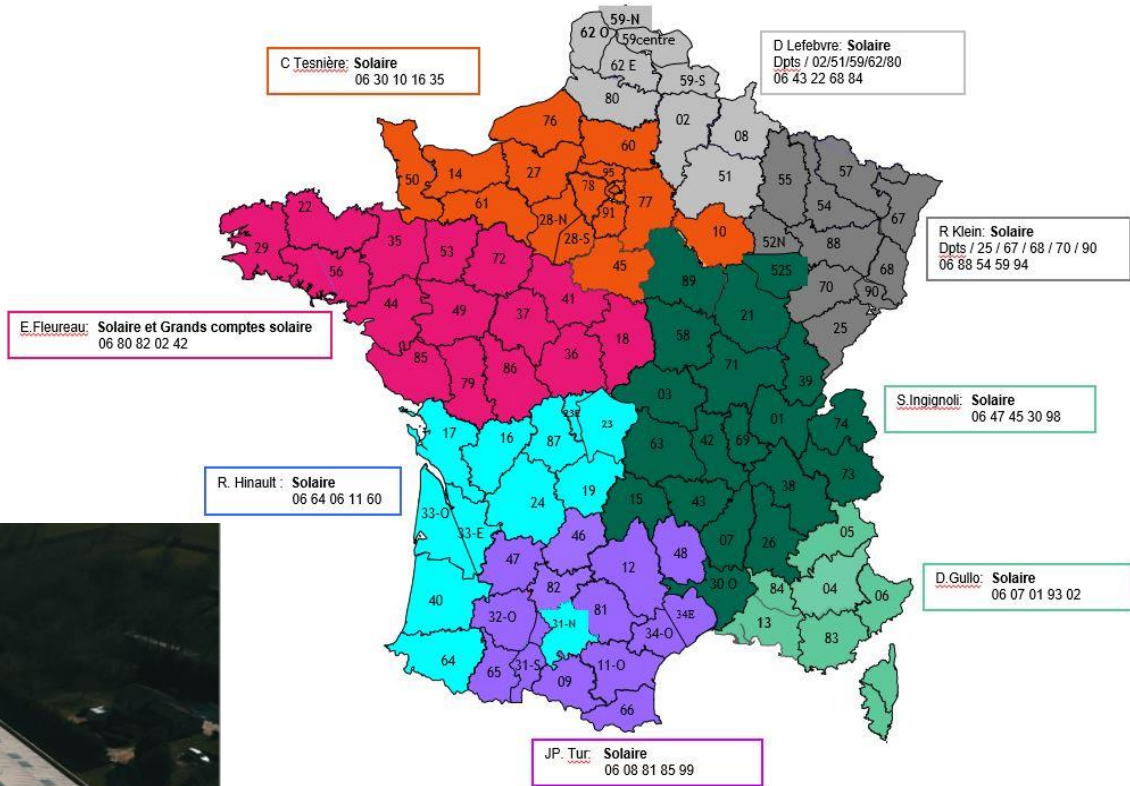

# Activités

Couverture :  
tuile terre  
cuite

Gros œuvre :  
brique

Solaire

Façade

# Systeme proposé